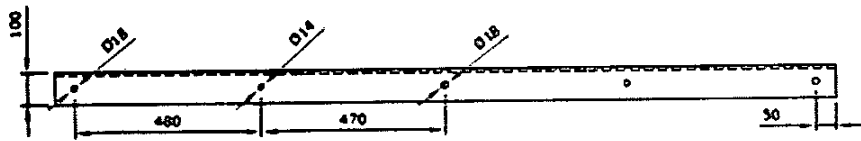

مشخصات فنی کالا					
شماره و تاریخ ویرایش:			تاریخ تهیه خرداد ماه ۹۶		
کراس آرم ۲۰۰۰ میلیمتر نمره ۱۰			نوع کالا		
استاندارد مورد استناد: صنعت برق ایران به شماره ۶-۵۱ و DIN1026 و DIN1028					
الف-خواسته های خریدار و شرایط محیط نصب					
ضخامت یخ	mm	15	ارتفاع از سطح دریا	M	1500
سرعت باد	m/s	40	حداقل دمای محیط	درجه سانتیگراد	-25
درصد رطوبت نسبی	47	حداکثر دمای محیط	درجه سانتیگراد	50
حداکثر شدت احتمالی زلزله	g	0.3	نوع آلودگی منطقه	سنگین
ب- مشخصات اجباری					
جنس کراس آرم		نشی با درجه فولاد st37		
ضخامت پوشش گالوانیزه گرم		میکرون	80-120		
طول کراس آرم		میلیمتر	2000		
ابعاد مقطع کراس آرم		میلیمتر	100*100*10		
کیفیت سوراخ کاری و برشها		بدون پلیسه (ضمناً الزامی است سوراخ کاری و برشها حتماً با دستگاه CNC صورت پذیرد.)		
پرداخت کاری		الزامی (انجام قبل از گالوانیزاسیون)		
حداقل وزن نهایی کراس آرم		کیلوگرم	30±180gr		
حک نام سازنده روی کالا		در وجه بیرونی نشی		
سایر اندازه ها و محل و ابعاد سوراخها بر حسب میلیمتر		طبق شکل پیوست		

مشخصات فنی کراس آرم ۲۰۰۰ سانتی متری نمره ۱۰

مشخصات فنچ کراس آرم ۲۰۰ سانتی متری نمره ۱۰

مشخصات فنی کالا					
شماره و تاریخ ویرایش:			تاریخ تهیه خرداد ماه ۹۶		
کراس آرم ۲۴۴۰ میلیمتر نمره ۱۰			نوع کالا		
استاندارد مورد استناد: صنعت برق ایران به شماره ۵۱-۶ و DIN1026 و DIN1028					
الف-خواسته های خریدار و شرایط محیط نصب					
1500	M	ارتفاع از سطح دریا	15	mm	ضخامت یخ
-25	درجه سانتیگراد	حداقل دمای محیط	40	m/s	سرعت باد
50	درجه سانتیگراد	حداکثر دمای محیط	47	درصد رطوبت نسبی
سنگین	نوع آلودگی منطقه	0.3	g	حداکثر شدت احتمالی زلزله
ب- مشخصات اجباری					
نیشی با درجه فولاد St37		جنس کراس آرم		
80-120		میکرون	ضخامت پوشش گالوانیزه گرم		
2440		میلیمتر	طول کراس آرم		
100*100*10		میلیمتر	ابعاد مقطع کراس آرم		
بدون پلیسه (ضمناً الزامی است سوراخ کاری و برشها حتماً با دستگاه CNC صورت پذیرد.)		کیفیت سوراخ کاری و برشها		
الزامی (انجام قبل از گالوانیزاسیون)		پرداخت کاری		
36.6±180gr		کیلوگرم	حداقل وزن نهایی کراس آرم		
در وجه بیرونی نیشی		حک نام سازنده روی کالا		
طبق شکل پیوست		سایر اندازه ها و محل و ابعاد سوراخها بر حسب میلیمتر		