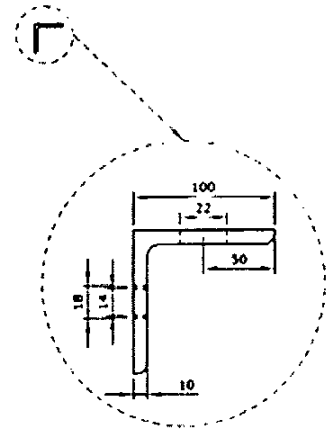

مشخصات فنی کراس آرم ۲۴۴ سانتی متری نمره ۱۰