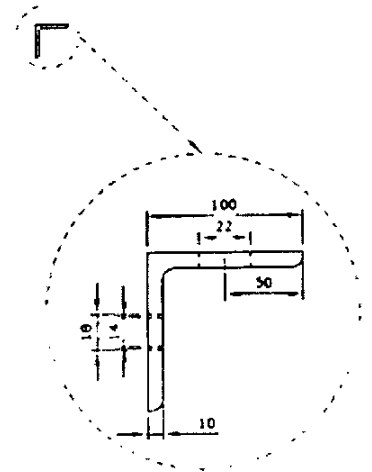

مشخصات فنی کالا					
شماره و تاریخ ویرایش:			تاریخ تهیه خرداد ماه ۹۶		
کراس آرم ۲۰۰۰ میلیمتر نمره ۱۰			نوع کالا		
استاندارد مورد استناد: صنعت برق ایران به شماره ۶-۵۱ و DIN1026 و DIN1028					
الف-خواسته های خریدار و شرایط محیط نصب					
ضخامت یخ	mm	15	ارتفاع از سطح دریا	M	1500
سرعت باد	m/s	40	حداقل دمای محیط	درجه سانتیگراد	-25
درصد رطوبت نسبی	47	حداکثر دمای محیط	درجه سانتیگراد	50
حداکثر شدت احتمالی زلزله	g	0.3	نوع آلودگی منطقه	سنگین
ب- مشخصات اجباری					
جنس کراس آرم		نشی با درجه فولاد st37		
ضخامت پوشش گالوانیزه گرم		میکرون	80-120		
طول کراس آرم		میلیمتر	2000		
ابعاد مقطع کراس آرم		میلیمتر	100*100*10		
کیفیت سوراخ کاری و برشها		بدون پلیسه (ضمناً الزامی است سوراخ کاری و برشها حتماً با دستگاه CNC صورت پذیرد.)		
پرداخت کاری		الزامی (انجام قبل از گالوانیزاسیون)		
حداقل وزن نهایی کراس آرم		کیلوگرم	30±180gr		
حک نام سازنده روی کالا		در وجه بیرونی نشی		
سایر اندازه ها و محل و ابعاد سوراخها بر حسب میلیمتر		طبق شکل پیوست		

مشخصات فنی کراس آرم ۲۰۰۰ سانتی متری نمره ۱۰

مشخصات فنچ کراس آرم ۲۰۰ سانتی متری نمره ۱۰

مشخصات فنی کالا					
شماره و تاریخ ویرایش:			تاریخ تهیه خرداد ماه ۹۶		
کراس آرم ۲۴۴۰ میلیمتر نمره ۱۰			نوع کالا		
استاندارد مورد استناد: صنعت برق ایران به شماره ۵۱-۶ و DIN1026 و DIN1028					
الف-خواسته های خریدار و شرایط محیط نصب					
1500	M	ارتفاع از سطح دریا	15	mm	ضخامت یخ
-25	درجه سانتیگراد	حداقل دمای محیط	40	m/s	سرعت باد
50	درجه سانتیگراد	حداکثر دمای محیط	47	درصد رطوبت نسبی
سنگین	نوع آلودگی منطقه	0.3	g	حداکثر شدت احتمالی زلزله
ب- مشخصات اجباری					
نیشی با درجه فولاد St37		جنس کراس آرم		
80-120		میکرون	ضخامت پوشش گالوانیزه گرم		
2440		میلیمتر	طول کراس آرم		
100*100*10		میلیمتر	ابعاد مقطع کراس آرم		
بدون پلیسه (ضمناً الزامی است سوراخ کاری و برشها حتماً با دستگاه CNC صورت پذیرد.)		کیفیت سوراخ کاری و برشها		
الزامی (انجام قبل از گالوانیزاسیون)		پرداخت کاری		
36.6±180gr		کیلوگرم	حداقل وزن نهایی کراس آرم		
در وجه بیرونی نیشی		حک نام سازنده روی کالا		
طبق شکل پیوست		سایر اندازه ها و محل و ابعاد سوراخها بر حسب میلیمتر		