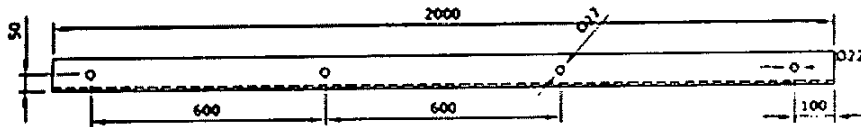

مشخصات فنی کالا					
شماره و تاریخ ویرایش:			تاریخ تهیه خرداد ماه ۹۶		
کراس آرم ۲۰۰۰ میلیمتر نمره ۱۰			نوع کالا		
استاندارد مورد استناد: صنعت برق ایران به شماره ۶-۵۱ و DIN1026 و DIN1028					
الف-خواسته های خریدار و شرایط محیط نصب					
ضخامت یخ	mm	15	ارتفاع از سطح دریا	M	1500
سرعت باد	m/s	40	حداقل دمای محیط	درجه سانتیگراد	-25
درصد رطوبت نسبی	47	حداکثر دمای محیط	درجه سانتیگراد	50
حداکثر شدت احتمالی زلزله	g	0.3	نوع آلودگی منطقه	سنگین
ب- مشخصات اجباری					
جنس کراس آرم		نشی با درجه فولاد st37		
ضخامت پوشش گالوانیزه گرم		میکرون	80-120		
طول کراس آرم		میلیمتر	2000		
ابعاد مقطع کراس آرم		میلیمتر	100*100*10		
کیفیت سوراخ کاری و برشها		بدون پلیسه (ضمناً الزامی است سوراخ کاری و برشها حتماً با دستگاه CNC صورت پذیرد.)		
پرداخت کاری		الزامی (انجام قبل از گالوانیزاسیون)		
حداقل وزن نهایی کراس آرم		کیلوگرم	30±180gr		
حک نام سازنده روی کالا		در وجه بیرونی نشی		
سایر اندازه ها و محل و ابعاد سوراخها بر حسب میلیمتر		طبق شکل پیوست		

مشخصات فنی کراس آرم ۲۰۰۰ سانتی متری نمره ۱۰

مشخصات فنچ کراس آرم ۲۰۰ سانتی متری نمره ۱۰

مشخصات فنی کالا					
شماره و تاریخ ویرایش:			تاریخ تهیه خرداد ماه ۹۶		
کراس آرم ۲۴۴۰ میلیمتر نمره ۱۰			نوع کالا		
استاندارد مورد استناد: صنعت برق ایران به شماره ۵۱-۶ و DIN1026 و DIN1028					
الف-خواسته های خریدار و شرایط محیط نصب					
1500	M	ارتفاع از سطح دریا	15	mm	ضخامت یخ
-25	درجه سانتیگراد	حداقل دمای محیط	40	m/s	سرعت باد
50	درجه سانتیگراد	حداکثر دمای محیط	47	درصد رطوبت نسبی
سنگین	نوع آلودگی منطقه	0.3	g	حداکثر شدت احتمالی زلزله
ب- مشخصات اجباری					
نیشی با درجه فولاد St37		جنس کراس آرم		
80-120		میکرون	ضخامت پوشش گالوانیزه گرم		
2440		میلیمتر	طول کراس آرم		
100*100*10		میلیمتر	ابعاد مقطع کراس آرم		
بدون پلیسه (ضمناً الزامی است سوراخ کاری و برشها حتماً با دستگاه CNC صورت پذیرد.)		کیفیت سوراخ کاری و برشها		
الزامی (انجام قبل از گالوانیزاسیون)		پرداخت کاری		
36.6±180gr		کیلوگرم	حداقل وزن نهایی کراس آرم		
در وجه بیرونی نیشی		حک نام سازنده روی کالا		
طبق شکل پیوست		سایر اندازه ها و محل و ابعاد سوراخها بر حسب میلیمتر		