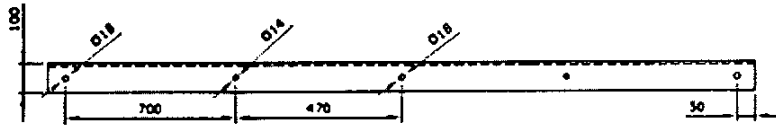

مشخصات فنی کراس آرم ۲۴۴ سانتی متری نمره ۱۰